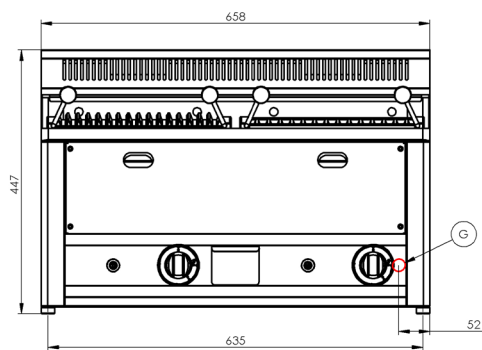

# Technisches Datenblatt

Technische Zeichnung

Lavagrill Gas doppelt 2x 31x48 ohne Unterbauten

Modell

SAP -Code

00001170

## Lavagrill Gas doppelt 2x 31x48 ohne Unterbauten

Modell

SAP -Code

00001170

**1. SAP -Code:**

00001170

**2. Netzbreite [MM]:**

658

**3. Nettentiefe [MM]:**

609

**4. Nettohöhe [MM]:**

290

**5. Nettogewicht / kg]:**

50.00

**6. Bruttobreite [MM]:**

725