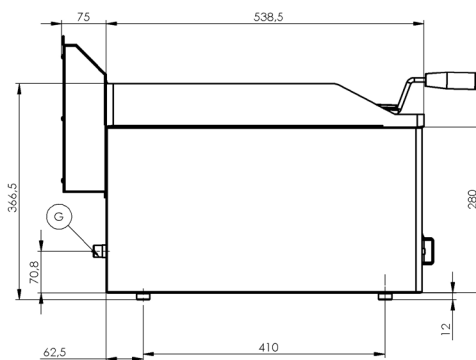

<b>SAP -Code</b>	00001170	<b>Nettogewicht / kg]</b>	50.00
<b>Netzbreite [MM]</b>	658	<b>Stromgas [KW]</b>	8.000
<b>Nettentiefe [MM]</b>	609	<b>Art des Gas</b>	Erdgas, Propan Butan
<b>Nettohöhe [MM]</b>	290	<b>Gittergröße [mm x mm]</b>	312 x 483

# Technisches Datenblatt

Technische Zeichnung

Lavagrill Gas doppelt 2x 31x48 ohne Unterbauten

Modell

SAP -Code

00001170

## Lavagrill Gas doppelt 2x 31x48 ohne Unterbauten

Modell

SAP -Code

00001170

**1. SAP -Code:**

00001170

**2. Netzbreite [MM]:**

658

**3. Nettentiefe [MM]:**

609

**4. Nettohöhe [MM]:**

290

**5. Nettogewicht / kg]:**

50.00

**6. Bruttobreite [MM]:**

725